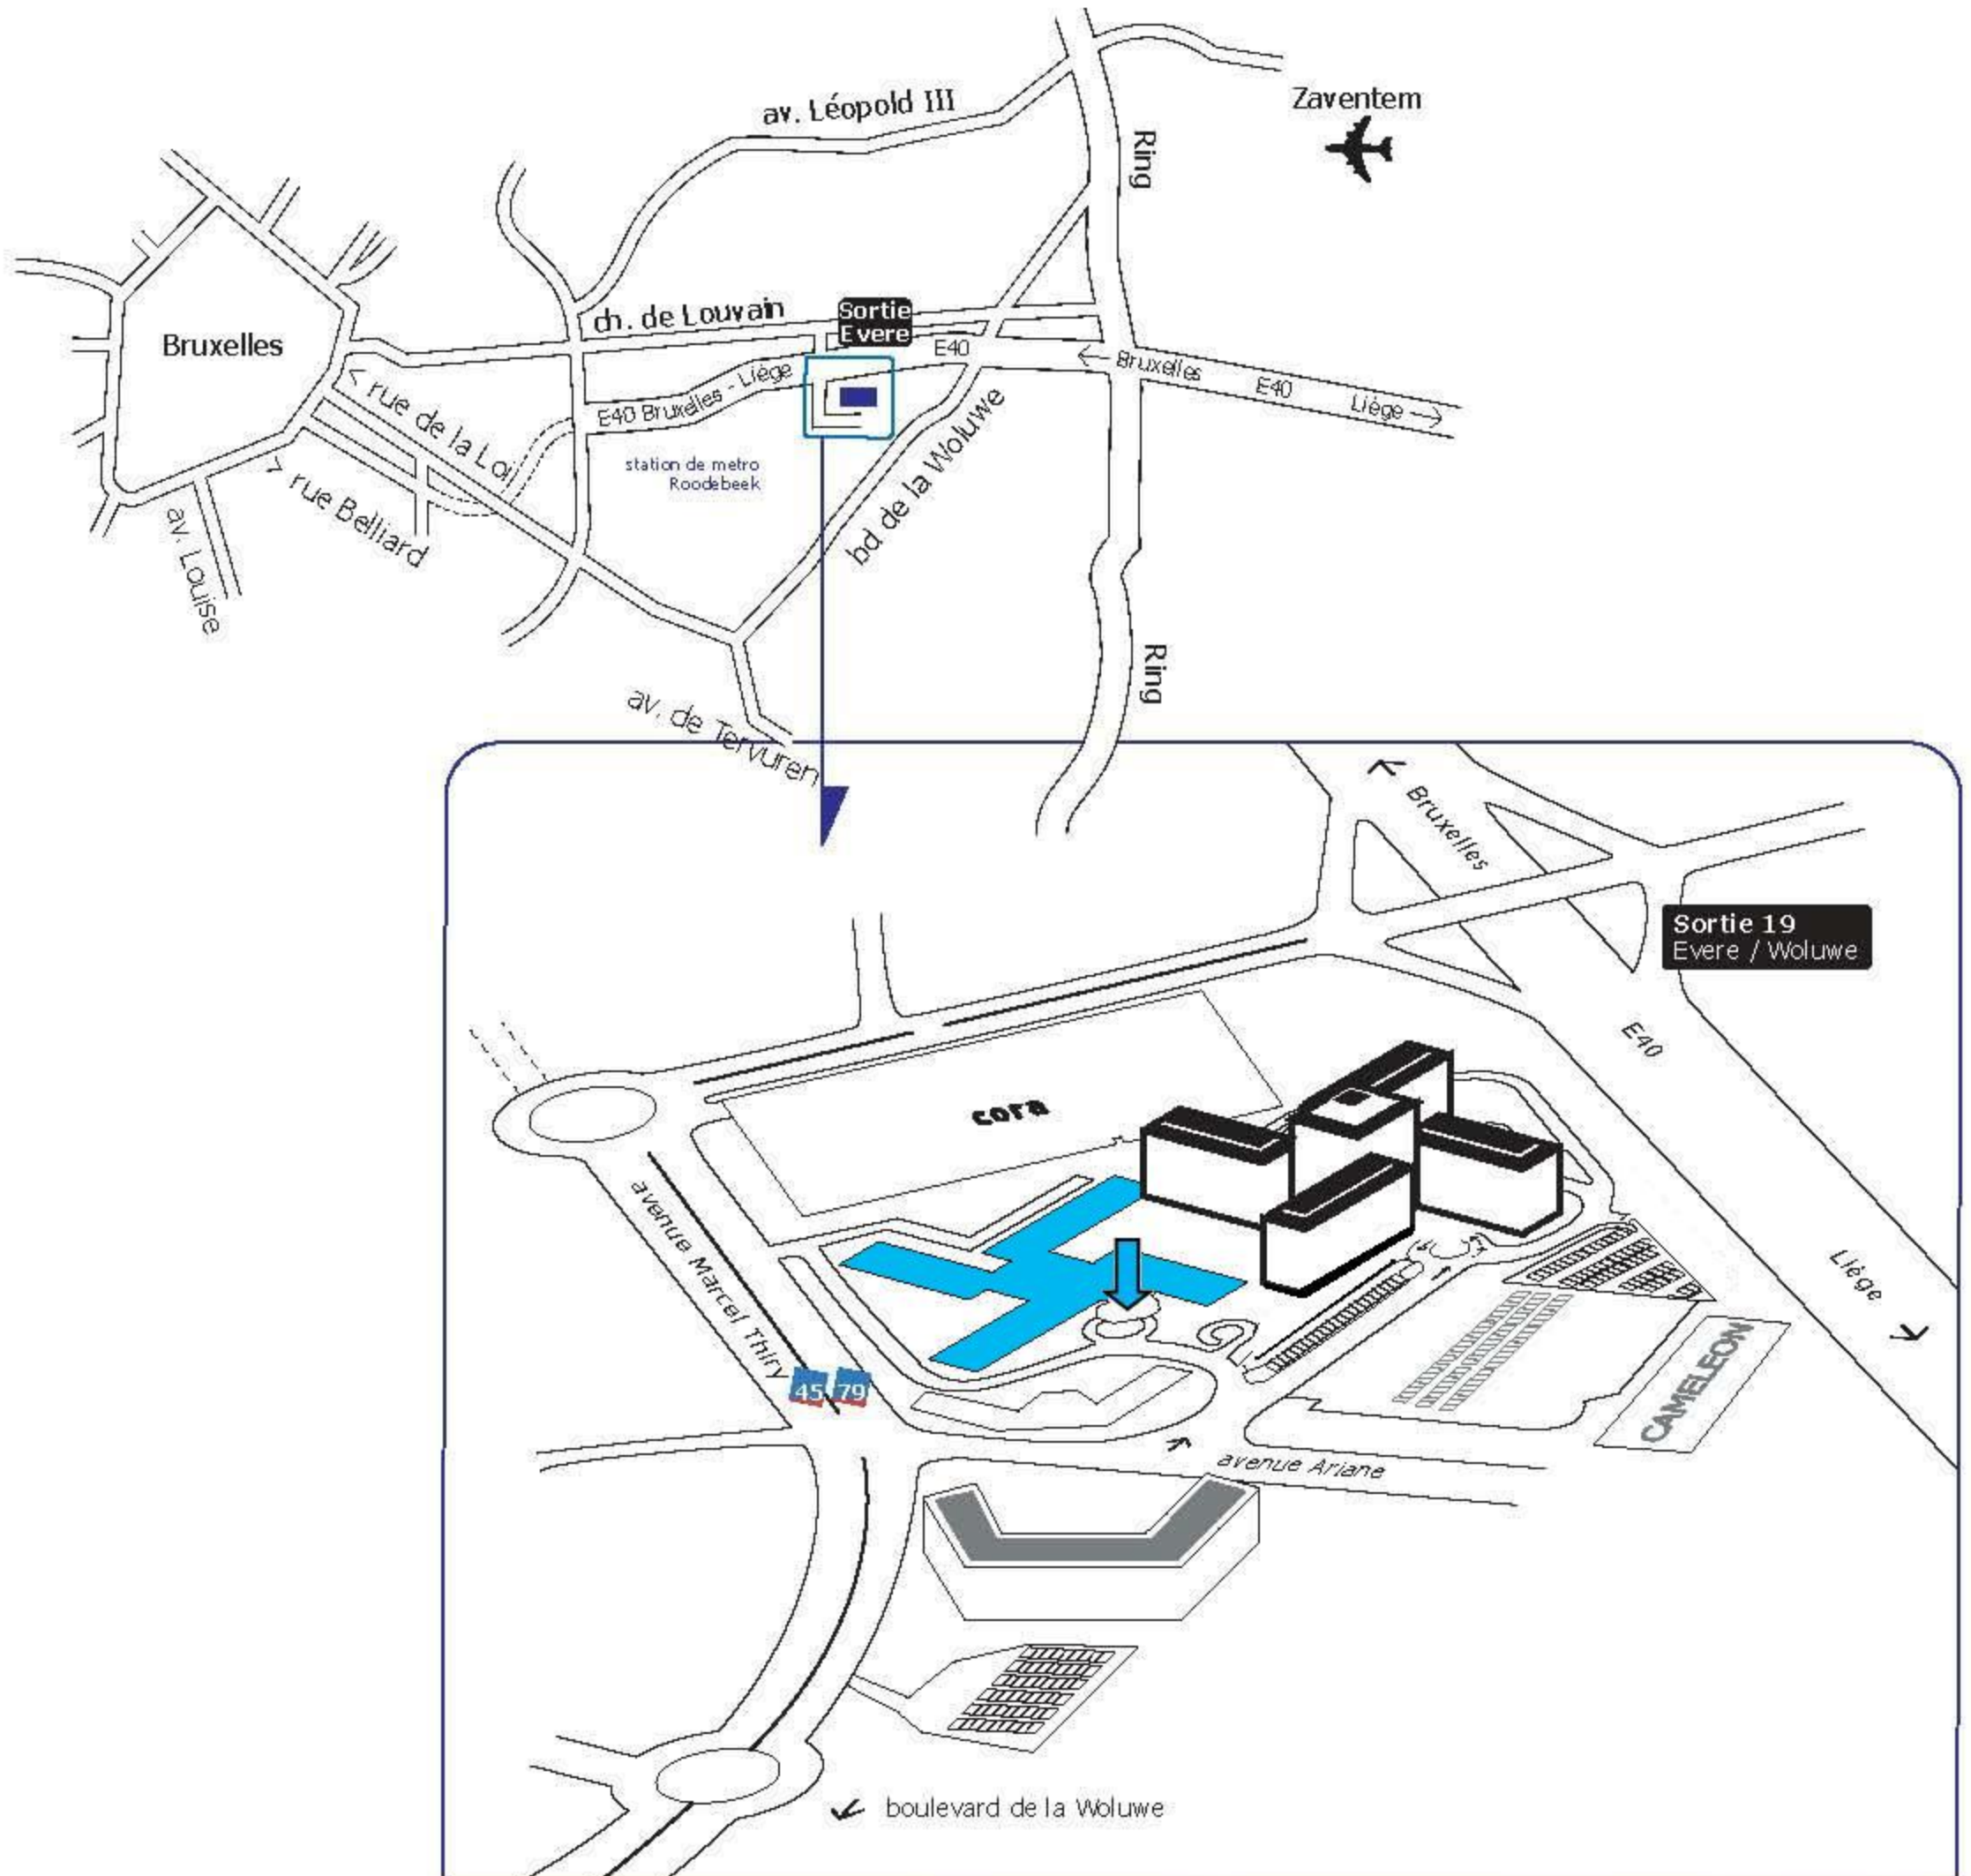

AMGEN sa

Avenue Ariane, 5 - 1200 Bruxelles - Belgique

Tel: +32(0)2 775 27 11

Fax: +32(0)2 775 27 75

www.amgen.be

PLAN D'ACCÈS

Arrêt de bus: TRACTEBEL
Lignes de bus: 45 et 79 - carrefour: Maroel Thiry / Ariane

Station de métro: Rodebeek
Ligne de métro: 1B (STIB / MIVB)

Gare de chemin de fer: Schuman / Bordet (SNCB / NMBS)

Ligne de bus 45:
correspondance avec la station de métro «Rodebeek» (ligne de métro 1B) et la gare de chemin de fer «Bordet»

Ligne de bus 79:
correspondance avec la gare de chemin de fer/station de métro «Schuman» (ligne de métro 1A/1B) et la station de métro «Kraainem» (ligne de métro 1B)